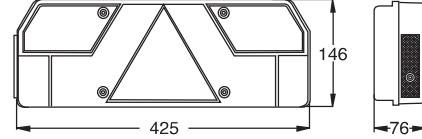

0023

Trailer Rear Lamp

Dorse Arka Stop Lambası

Functions Reverse, End-Outline Marker, Stop, Side Marker, Position, Reflector, Rear Fog, Indicator, Num. Plate

Fonksiyonlar Geri Vites, Uç Yan Marker, Stop, Yan Marker, Pozisyon, Reflektör, Sinyal, Arka Sis, Plaka

Order Number | Sipariş Kodu

Left Sol	Socket Type Bağlantı Tipi	Right Sağ	
0023DLL50	Universal Gromet	0023DLR50	14 pcs Adet 37,5x63x44 cm ~19,1 kg
0023DLL51	Universal Gromet with Cable (60 cm)	0023DLR51	14 pcs Adet 37,5x63x44 cm ~20,8 kg
0023DLL72	Schlemmer Socket	0023DLR72	14 pcs Adet 37,5x63x44 cm ~19,3 kg
0023DLL73	Austrian Blade Socket	0023DLR73	14 pcs Adet 37,5x63x44 cm ~19,1 kg
0023DLL74	AMP Socket	0023DLR74	14 pcs Adet 37,5x63x44 cm ~19,3 kg

Only Lens | Sadece Cam

0023CL

0023CR

16 pcs Adet
31x40x46,5 cm
~6,7 kg

Fastening Bolts | Bağlantı Civataları